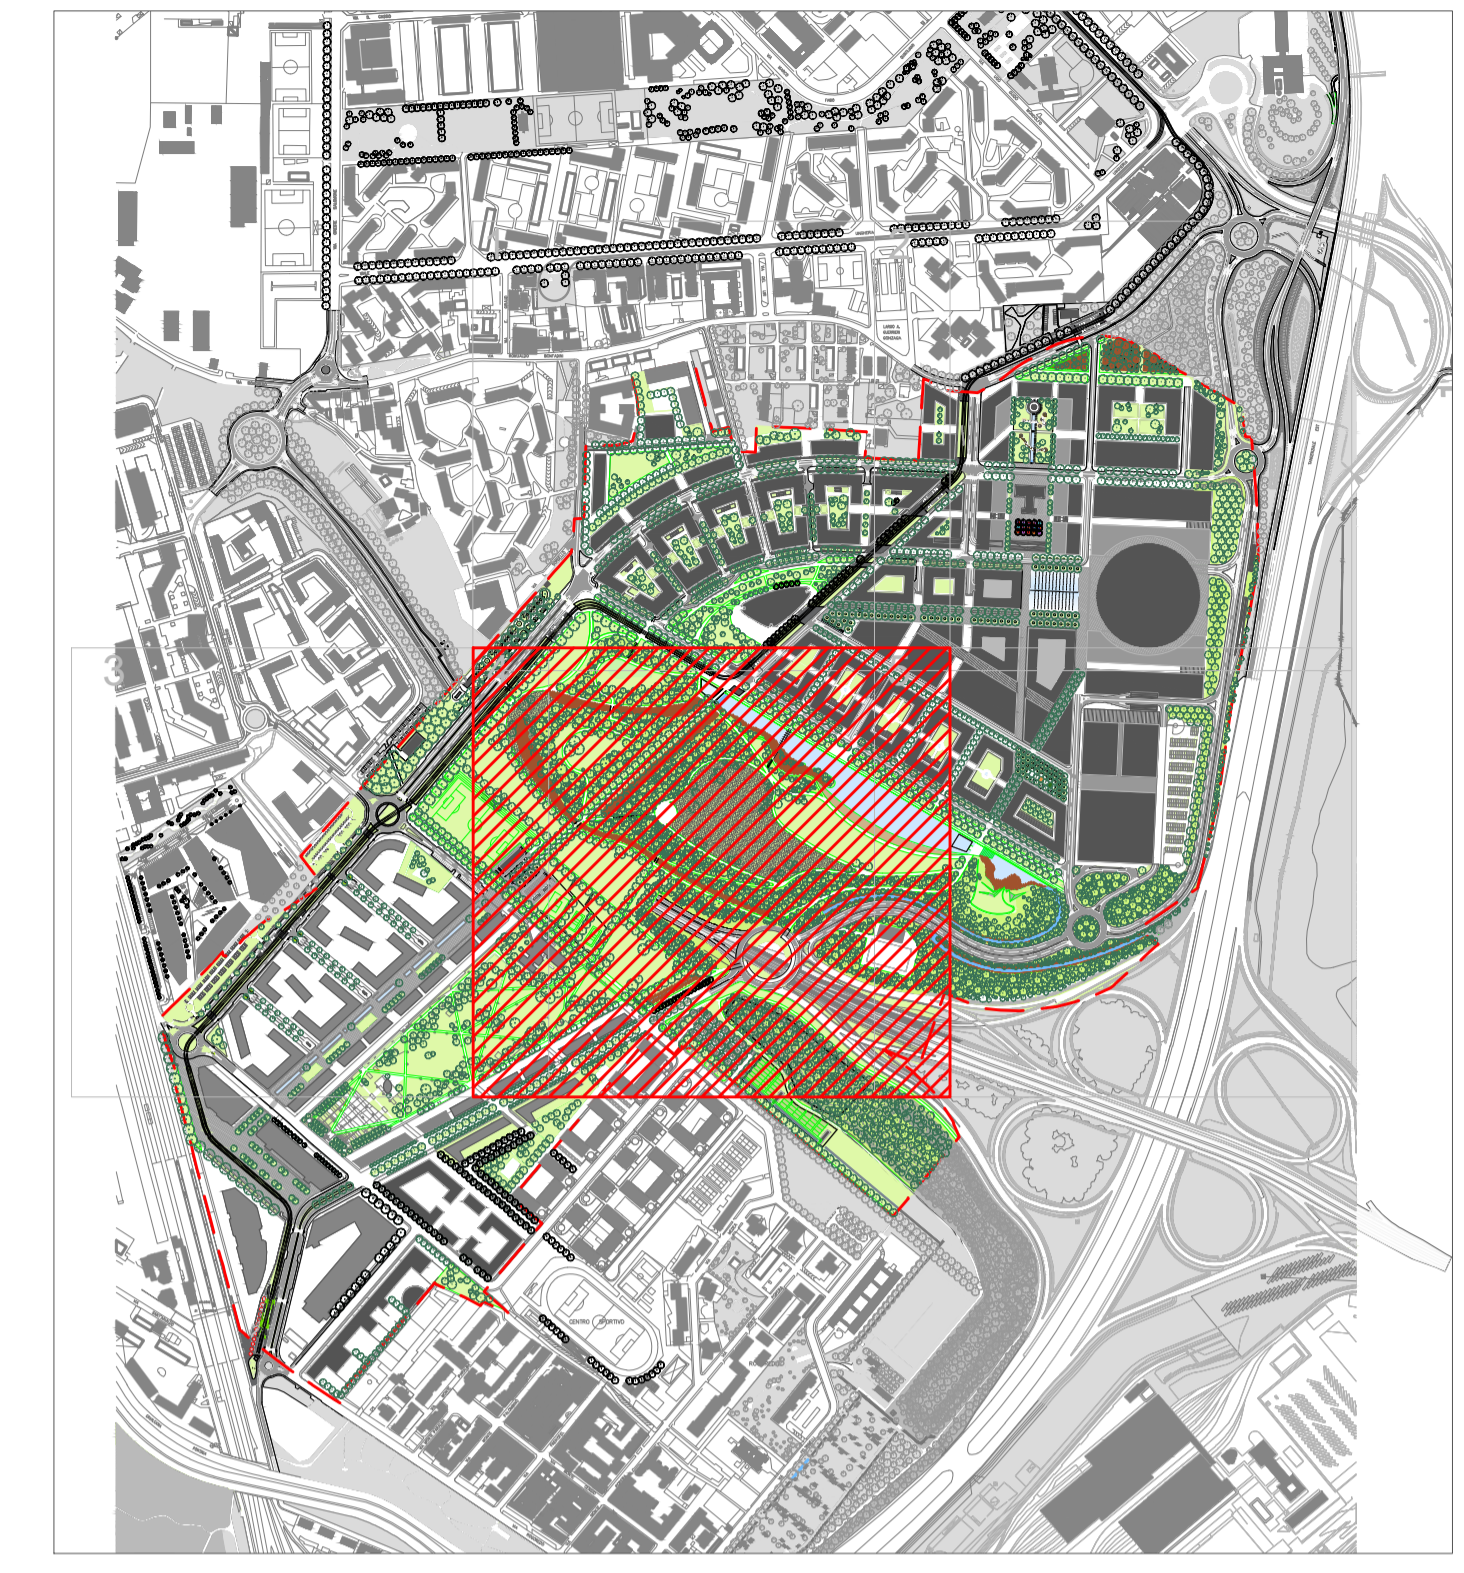

KEYPLAN

Team di progettazione  
**Foster + Partners**

Architettura Engineering  
 Belvedere Inzaghi & Partners  
 GAE Engineering  
 Maserassociati  
 Jones Lang Lasalle  
 J+S  
 Makno  
 Manens-Tifs

Milan Ingegneria  
 Museo della Scienza e della  
 Tecnologia Leonardo da Vinci  
 Sigest  
 Studio Architettura Urbanistica  
 Paolo Pomodoro  
 Studio Tecnico Emanuele Morelli  
 Systematica

Proprietà  
**Milano Santa Giulia S.p.A.**  
**Esselunga S.p.A.**

**Comune di Milano**  
**PII Montecity - Rogoredo**  
**Proposta definitiva**  
**di variante**

Progettista  
 Planimetria generale tav.4 di 5

cod. Aconex					
scala	data	disegnatore	numerazione	num. provenienza	revisione
1:1000	Novembre 2019	J+S	PR19	A-000	01